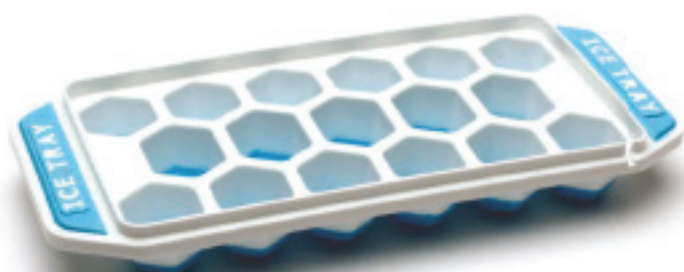

Size 175 x 100 x 43

Color 

DRY ICE 1/2

Size 260 x 115 x 40

Color 

HEXA COOL

1 PC SET

Size 255 x 115 x 35